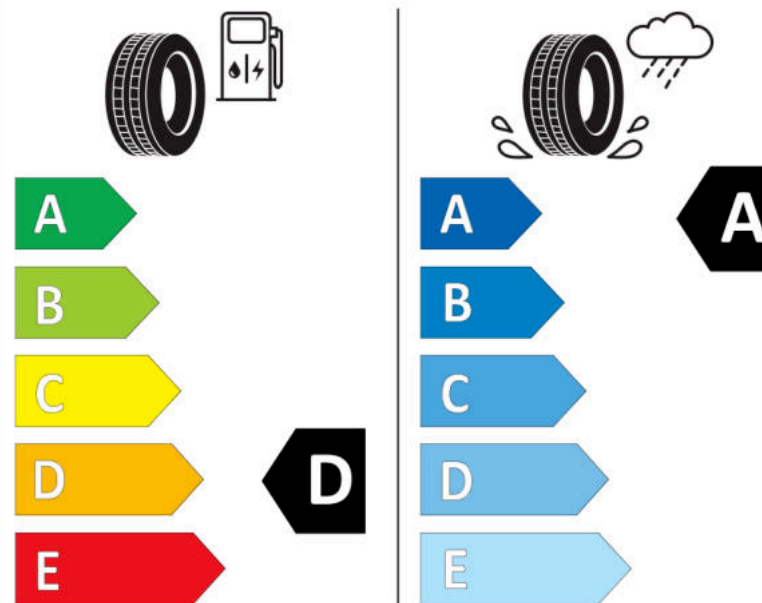

## Δελτίο Πληροφοριών Προϊόντος

ΚΑΝΟΝΙΣΜΟΣ (ΕΕ) 2020/740

|  |   |
|--|---|
| Μάρκα  | <b>MICHELIN</b>                                   |
| Εμπορική ονομασία  | <b>PILOT SPORT 4 S</b>                            |
| Αναγνωριστικό μοντέλου   | <b>864119</b>                                     |
| Διάσταση   | <b>255/30ZR20</b>                                 |
| Δείκτης ικανότητας φόρτωσης                                    | <b>92</b>   |
| Σύμβολο κατηγορίας ταχύτητας                                   | <b>(Y)</b>  |
| Κατηγορία ως προς την εξοικονόμηση καυσίμου                    | <b>D</b>  |
| Κατηγορία ως προς την πρόσφυση του ελαστικού σε υγρό οδόστρωμα | <b>A</b>  |
| Κατηγορία εξωτερικού θορύβου κύλισης                           | <b>B</b>  |
| Τιμή εξωτερικού θορύβου κύλισης                                | <b>71 dB</b>                                      |
| Ελαστικό για χρήση σε συνθήκες έντονης χιονόπτωσης             | <b>Όχι</b>  |
| Ελαστικό πρόσφυσης στον πάγο                                   | <b>Όχι</b>  |
| Ημερομηνία έναρξης παραγωγής                                   | <b>41/16</b>                                      |
| Ημερομηνία λήξης παραγωγής                                     |   |
| Κατηγορία Φορτίου  | <b>XL</b>   |
| Επιπλέον πληροφορίες   | <b>255/30 ZR20 (92Y) XL TL PILOT SPORT 4 S MI</b> |

# ENERG

**MICHELIN**

864119

255/30ZR20 (92Y) XL

C1

2020/740